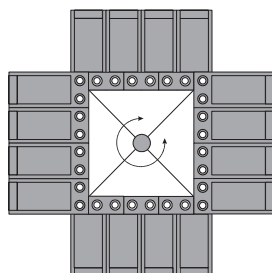

Draufsicht KF4

inkl. 280 Flaschen bei 180 cm Bauhöhe

Weitere Informationen zum Modell und weiteren Produkten finden Sie unter www.rack-art.com.

Kontaktieren Sie uns 24/7 unter sales@rack-art.com.

rack-art™